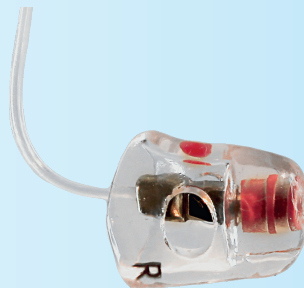

NIEUW !

- ACCURAAT
- SOEPEL
- COMFORTABEL
- LICHT

MULTI MERKEN
3D TECHNOLOGIE

CUSTOM DÔMES

**De ideale oplossing op maat voor
een geslaagde hoortoestelaanpassing**

Een professioneel alternatief voor alle types RitE's en Slim Tubes. Onze Custom Dômes in soepele materie laten u toe de fijnregeling te optimaliseren vergeleken met standaard dômes.

- **EEN PERFECTE DISCRETIE**
- **EEN STEVIGE FIXATIE VAN DE LUIDSPREKER, ZONDER LIJM**
- **EEN GOEIE VERSTERKING EN EEN UITSTEKENDE GELUIDSSTABILITEIT**
- **EEN GOEDE LIGGING IN DE GEHOORGANG**
- **GEEN RISICO OP VERWONDING**
- **GEEN OCCLUSIE-EFFECT**
- **GESCHIKT VOOR IN-SITU METINGEN**