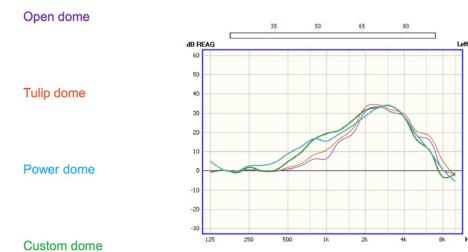

Custom dome - REM

MESURES COMPARATIVES DU CUSTOM DÔME