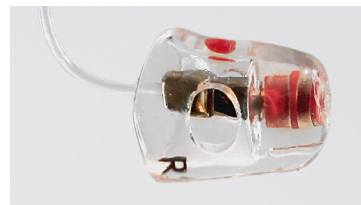

Custom dome - REM

MESURES COMPARATIVES DU CUSTOM DÔME